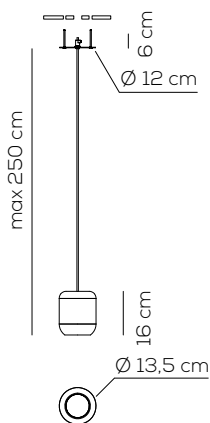

standard canopy

recessed canopy

SP URBA PI (RECESSED)

kg 1,7 m³ 0,02

URBAN / solo con illuminazione verso il basso / downward lighting only

Type	Article	Colours	Finishing	Source
SP	URBA PI	BC wrinkled white	XX	LED 15W - diffused beam 3000K* 2700K 4000K
		BR matt bronze		
		NI matt nickel		

CE IP20 CRI90 220-240Vac **LED** ~1375 lm* ~92 lm/W*

foro - hole 1 x Ø 3 cm + 2 x Ø 1,4 cm / profondità min -min depth 10 cm

example composition code SP URBAPI BR XX LED

Casambi compatibile / Casambi compatible.